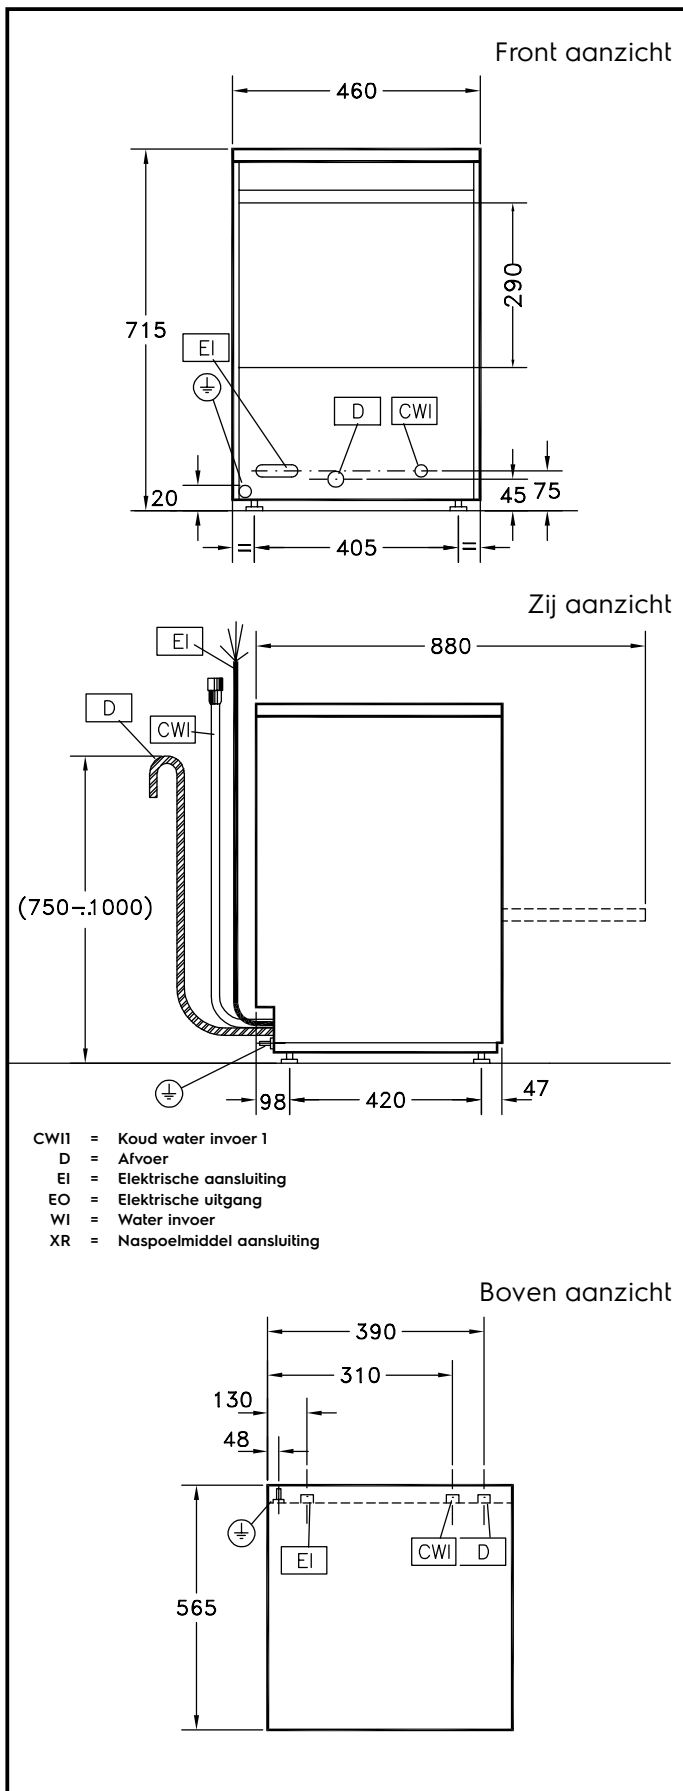

Elektra

Voltage	220-240 V/1 ph/50 Hz
402221 (ESICWPB)	
Elektrisch vermogen	3.3 kW
Amperage	0 A
Boiler, vermogen	3 kW
Tank verwarming	0,8 kW
Waspomp, vermogen	0.3 kW
Stekker type	CE-SCHUKO

Water

Water druk, min/max	1.8-3 bar
Toevoer waterhardheid	4 - 22 °dH
Afvoer aansluiting	27mm
Wastank capaciteit (lt)	6
Boiler inhoud (lt)	5
Water aansluiting	G 3/4"

Algemene gegevens

Naspoeel temperatuur	82 - 85 °C
Was temperatuur	55-65 °C
Capaciteit	30 - 12 Korven/uur
Cyclus tijd (sec)	120/300/120
Inwendige afmetingen, breedte	400 mm
Inwendige afmetingen, diepte	400 mm
Inwendige afmetingen, hoogte	290 mm
Externe afmetingen, lengte	460 mm
Externe afmetingen, breedte	565 mm
Externe afmetingen, hoogte	715 mm
Gewicht, netto	37 kg
Waterdichtheid index	IPX4

LET OP:*De capaciteit van de afwasmachine is bij een warm water aansluiting van 50°C. Bij een lagere water toevoer temperatuur wordt de programmacyclus langer en de capaciteit lager.

Duurzaamheid

Toevoer watertemperatuur*	10-55 °C
Waterverbruik per cyclus (lt)	2.3
Geluidsniveau	69 dBA